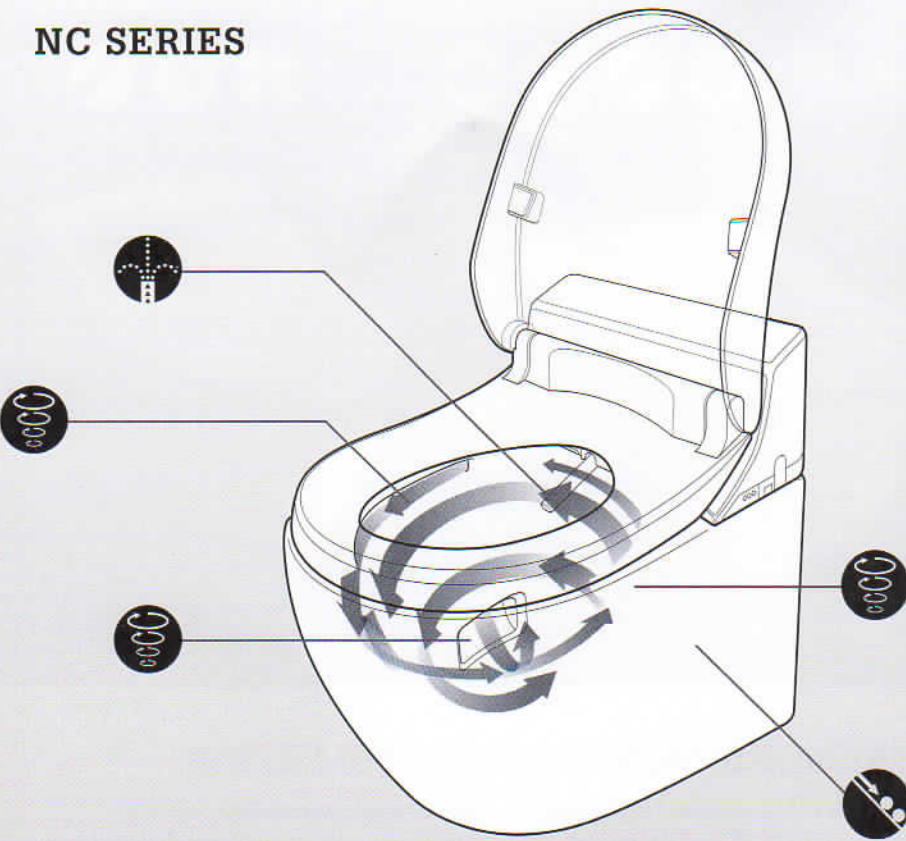

Wasser sparen bei perfekter Hygiene!

NC Series

Wand WC

DOGAN-ULMER

www.dogan-ulmer.de **Heizung & Sanitär**

Grünwiesenstraße 64/4 · 74321 Bietigheim-Biss.

Telefon (07142)440263 · **Hotline (0173)3038903**

NC SERIES

NEOREST SERIES/LE

DESIGNED TECHNOLOGY

Das WC-Design der NEOREST-SERIE vereint moderne Technologie mit europäischem Formempfinden. Alle Funktionsaggregate des NEOREST-WCs mit WASHLET Technologie werden über die drahtlose Steuerungseinheit bedient. Sie sind zudem so dezent wie möglich in das WC integriert, damit das elegante Design der Toilette makellos bleibt.