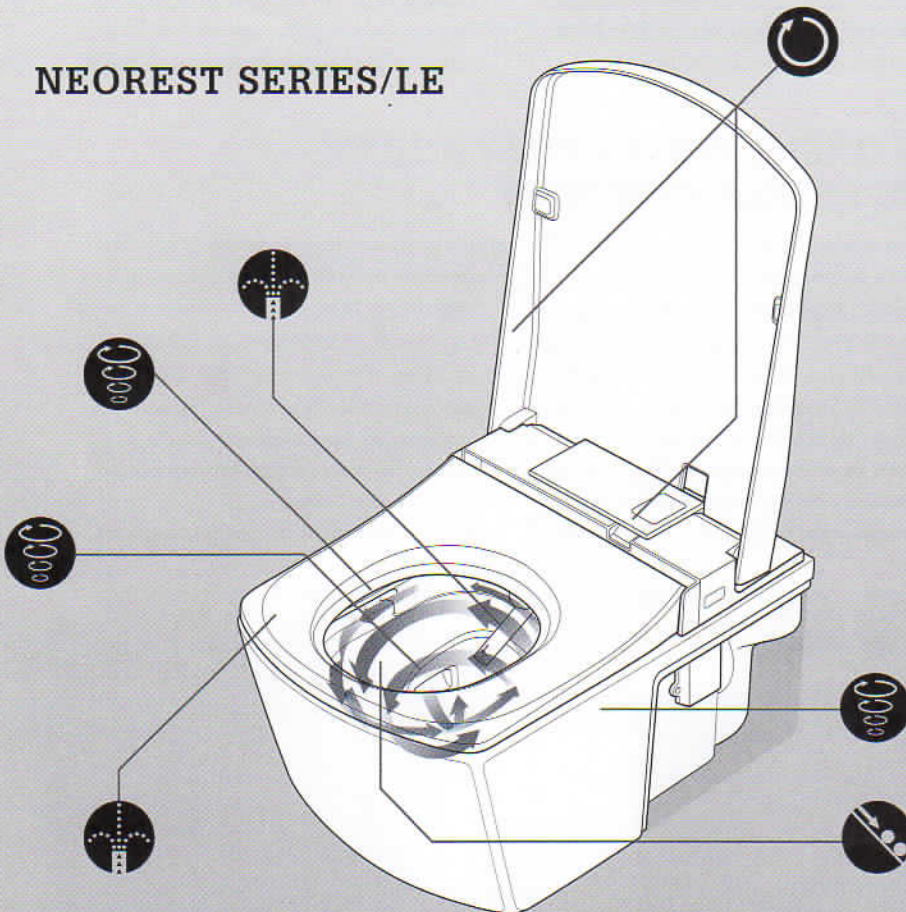

Wasser sparen bei perfekter Hygiene!

NC Series

Wand WC

DOGAN-ULMER

www.dogan-ulmer.de **Heizung & Sanitär**

Grünwiesenstraße 64/4 · 74321 Bietigheim-Biss.

Telefon (07142)440263 · **Hotline (0173)3038903**

NC SERIES

NEOREST SERIES/LE

DESIGNED TECHNOLOGY

Das WC-Design der NEOREST-SERIE vereint moderne Technologie mit europäischem Formempfinden. Alle Funktionsaggregate des NEOREST-WCs mit WASHLET Technologie werden über die drahtlose Steuerungseinheit bedient. Sie sind zudem so dezent wie möglich in das WC integriert, damit das elegante Design der Toilette makellos bleibt.