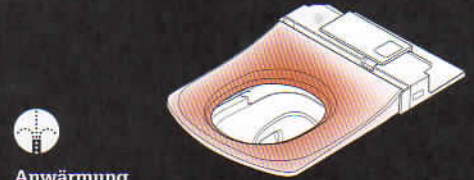

Anwärmung
Der Sitz kann auf eine gewünschte
Temperatur erwärmt werden.