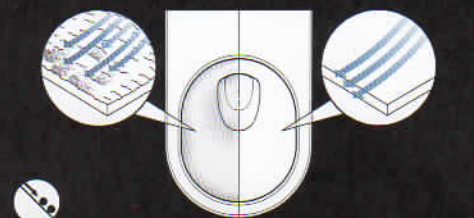

NEOREST SERIES/LE

DESIGNED TECHNOLOGY

Das WC-Design der NEOREST-SERIE vereint moderne Technologie mit europäischem Formempfinden. Alle Funktionsaggregate des NEOREST-WCs mit WASHLET Technologie werden über die drahtlose Steuerungseinheit bedient. Sie sind zudem so dezent wie möglich in das WC integriert, damit das elegante Design der Toilette makellos bleibt.

reddot design award
winner 2009

Mit Liebe zum Detail –
der eingelassene Sensor.
(nur NEOREST Series LE/SE)

Anwärmung
Der Sitz kann auf eine gewünschte
Temperatur erwärmt werden.

Luft-Reinigung
Deo-Funktion reinigt die Luft in der Keramik
durch einen leistungsstarken Filter.

Intimbereich-Reinigung
Integrierte Düse sorgt für ein neues Hygiene-
erlebnis – wirksamer als Toilettenpapier. Nichts
reinigt besser als reines Wasser.

Abtrocknung (nur NEOREST Series LE/SE)
Ein sanfter, effektiver und warmer Luftstrom
übernimmt das Abtrocknen.

Tornado Flush
Ein leistungs-
starker Wasser-
wirbel sorgt für
wirklich glänzende
Ergebnisse.

Die glatte Oberfläche spült nahezu jeden Schmutz
weg. Wo kein Rand, da keine Keime und sichtbare
Hygiene!